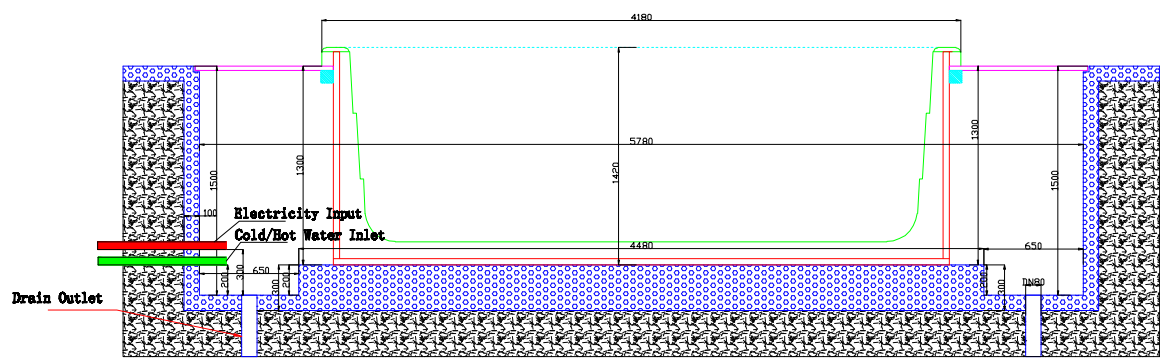

Spa Size:
 4180*2200*1420mm, R=200mm
Pit Depth:
 5780*3800*1420mm, R=250mm
 Dry Weight:1000kg
 Filled Weight:6500kg

JY8603 embedded type installation drawing			图样标记	数量	标记	处数	更改文件号	签字	日期
设计		工艺		重量					
制图		材质		比重		图号			
校对		批准							
Guangdong Kasdaly Pool Spa Equipment Co., Ltd.									